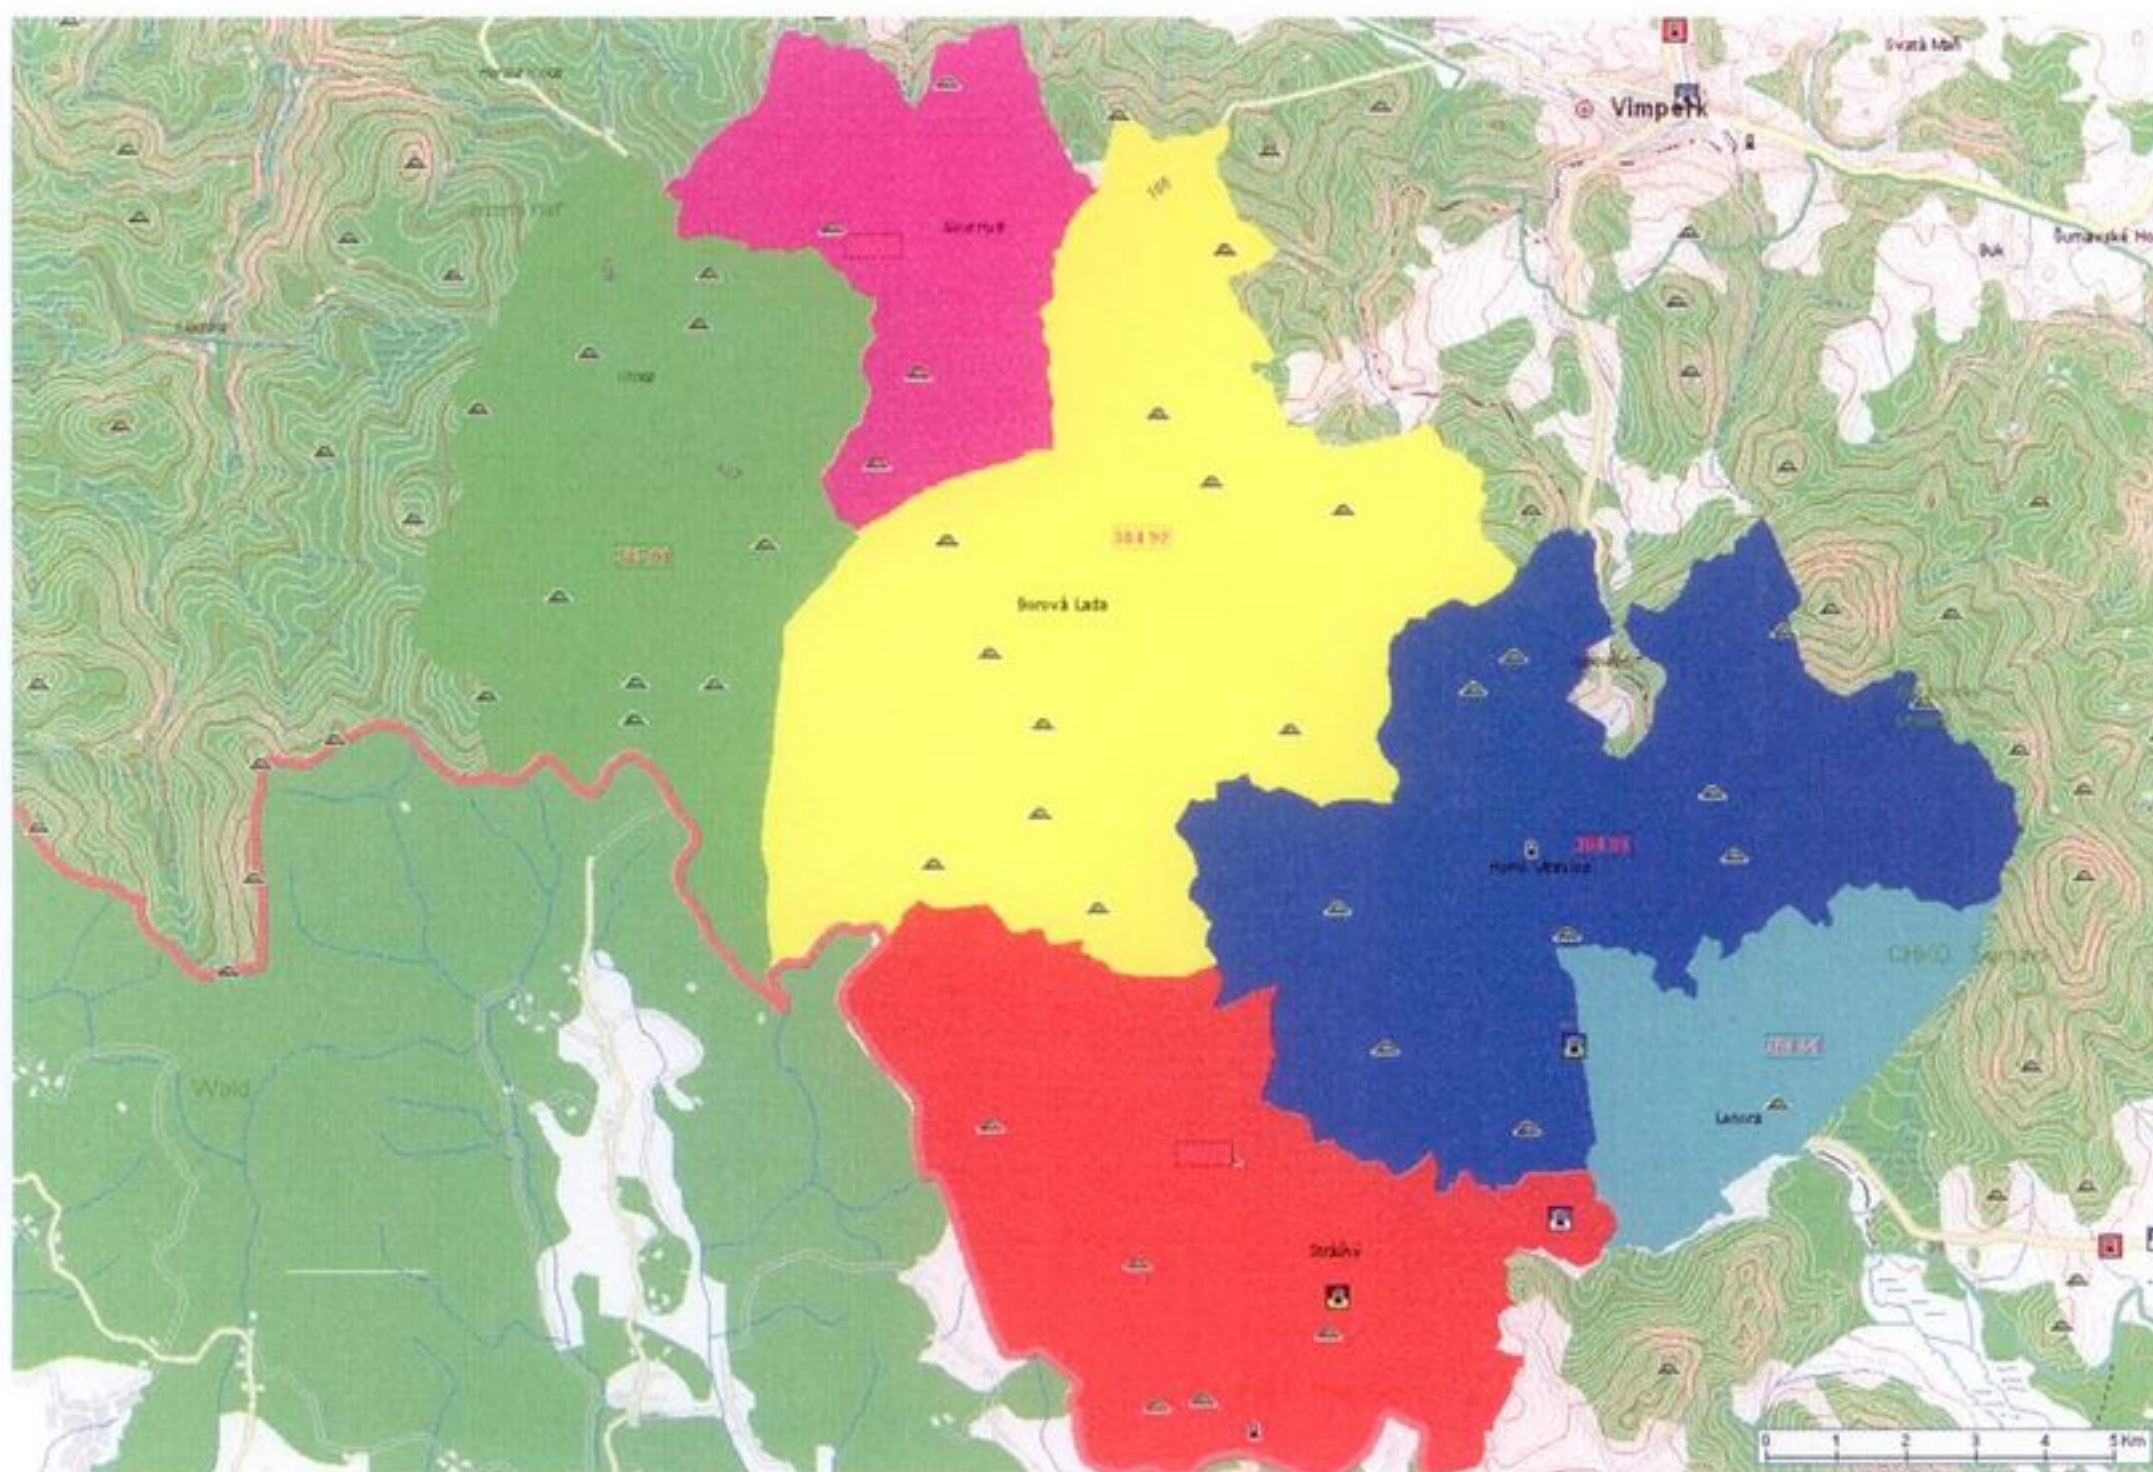

Pokud patříte k těm, co nemají přístup k internetu, přijďte se k nám zeptat, jaký policista slouží zrovna v místě Vašeho bydliště !!!

Územní působnost: Strážný (Hliniště, Řasnice), Lenora (Zátoň, Vlčí Jámy, Houžná), Horní Vltavice, Kubova Huť, Borová Lada (Nový Svět), Kvilda, Nové Hutě

B – **Obec Strážný a její k.ú. ; obec Lenora a její k.ú.**

C – **Obec Borová Lada a její k.ú. ; obec Kvilda a její k.ú. ; obec Nové Hutě a její k.ú.**

V rámci projektu Community policing má každý z policistů zařazený v obchůzkové službě přidělenou svou obec. Jedná se klasický výkon obchůzkové služby přímo v terénu spočívající ve spolupráci s představiteli obcí, samosprávy, občany a institucemi v daném okrsku, kdy si každý s policistů zodpovídá za bezpečnostní situaci ve svém okrsku.