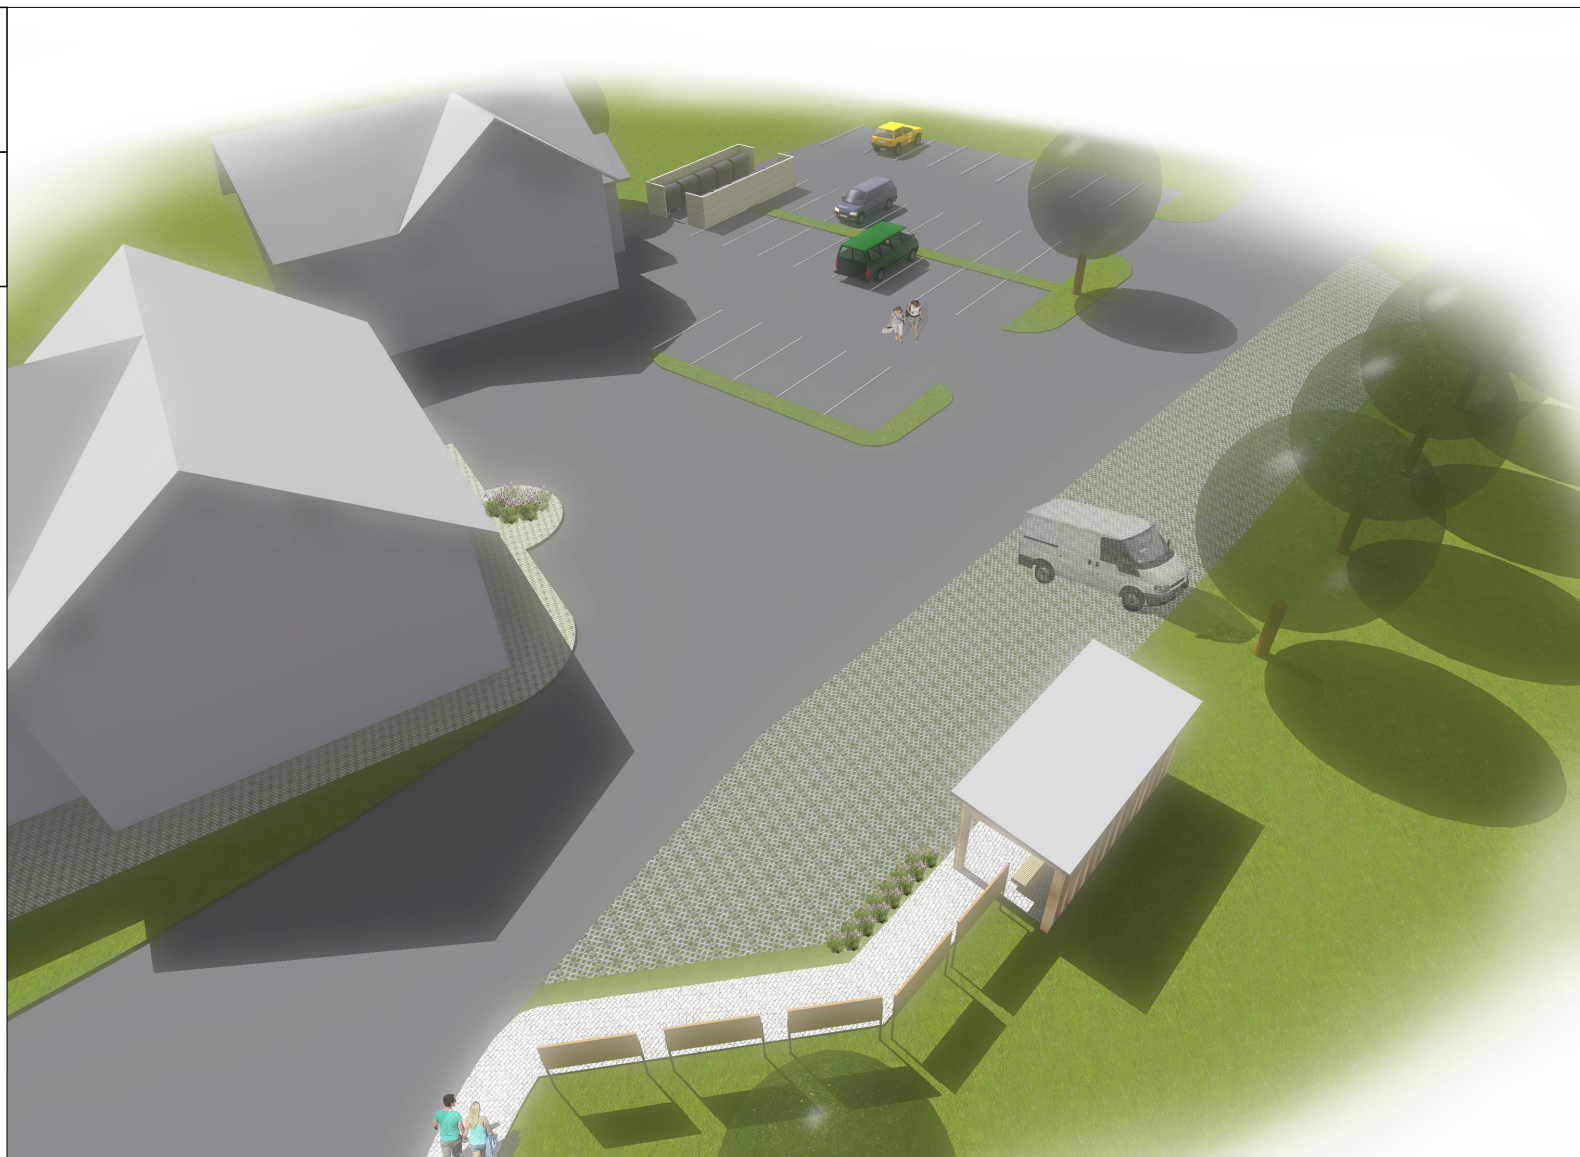

EVROPSKÁ UNIE  
Evropský fond pro regionální rozvoj  
Integrovaný regionální operační program

MINISTERSTVO  
PRO MÍSTNÍ  
ROZVOJ ČR

část: Návrhová část	akce: územní studie veřejných prostranství_obec Horní Vitavice	zadavatel: Město Vimperk, Steinbrenerova 6, 385 17 Vimperk	název: vizualizace VP C
formát: A4	měřítko:	architekt a generální projektant: Ars Fabrica, s.r.o., Na Dolinách 8/30, 147 00, Praha 4	