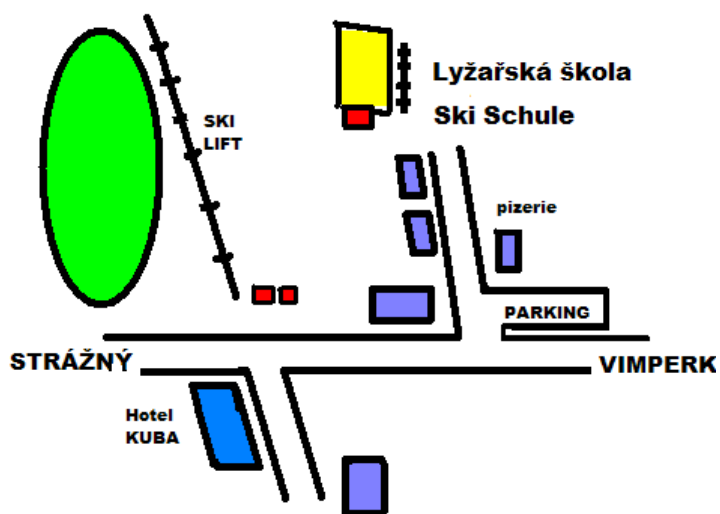

ŠKOLA LYŽOVÁNÍ A SNOWBOARDINGU

PROVOZ DENNĚ: 9 - 16 h

REZERVACE 8 - 19 h na tel: 601 231 621 (i SMS) mailem: mgr@iol.cz

SKI AREÁL KUBOVA HUŤ

CENÍK LYŽAŘSKÉ ŠKOLY :

Výuková lekce trvá 50 minut

INDIVIDUÁLNÍ VÝUKA